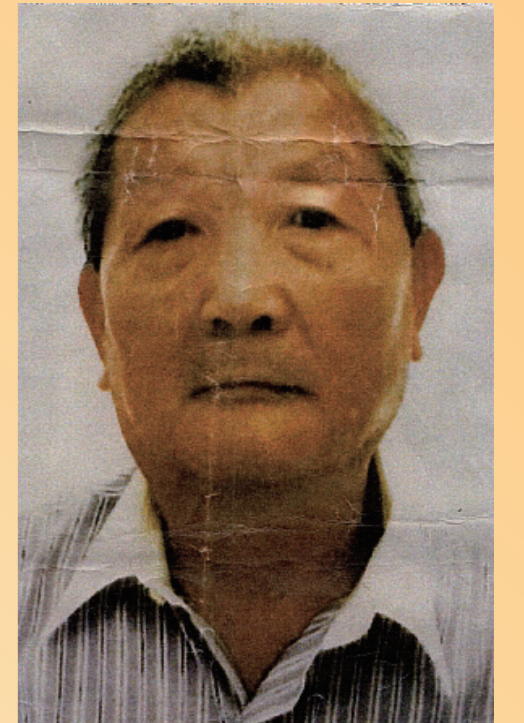

幫他找到回家的路

他們迷路了！正無助的等待家人，家人也正心急如焚的找他們，如果您看到了，或認識他們家人，請撥一通電話，幫他們找到回家的路！

失蹤人口

紀錦福

性別：男
特徵：68歲，約157公分，體型微胖，白髮，身穿黃色短袖上衣、米色短褲、深藍色拖鞋。

失蹤日期：民國108年10月19日
失蹤地點：台中市梧棲區中央路一段643巷

王茂雄

性別：男
特徵：76歲，約170公分，體型瘦，短白髮，身穿深藍色格子衫、牛仔褲、藍白拖。

失蹤日期：民國108年10月18日
失蹤地點：台中市北區國豐街

穆雲生

性別：男
特徵：74歲，約163公分，略駝背，右上側門牙缺牙，右犬齒是銀色假牙，穿紅色格子上衣、黑色長褲及涼鞋，頭戴黑色鴨舌帽，手握黃白相間的長柄雨傘，鑰匙圈有刻姓名及電話。

失蹤日期：民國108年10月17日
失蹤地點：北投軍艦岩，最後發話基地台在行義路九十六巷

余鄭甜

性別：女
特徵：83歲，約156公分，體重約65公斤，身穿花色七分褲及粉紅色拖鞋。右臉有顆痣小肉瘤、胸前戴有1支鑰匙、雙腳行動不便。

失蹤日期：民國108年06月10日
失蹤地點：台南市永康區復國路(籃球場活動中心)

徐錦貴

性別：男
特徵：73歲，身高164公分，體型中等，血型O型，說台語，平頭白髮，左眼盲，右耳聾，牙齒掉光，全裝假牙，肚子有開刀疤痕，走失時穿白色長袖襯衫、藍色牛仔褲、灰色步鞋，身上攜帶一個黑色包包。

失蹤日期：民國104年10月15日
失蹤地點：台北市國父紀念館捷運2號出口附近

身分不明

A0585

性別：男
特徵：約48歲，身高約150公分，體型中等，說國語，平頭，眉毛濃。

性別：男
特徵：現約60歲，身高158公分，體型瘦，說國語，平頭。

發現日期：不詳
發現地點：不詳

A0589

性別：女
特徵：約69歲，身高157公分，體型中等，說國語，及肩中分短髮。

發現日期：不詳
發現地點：不詳